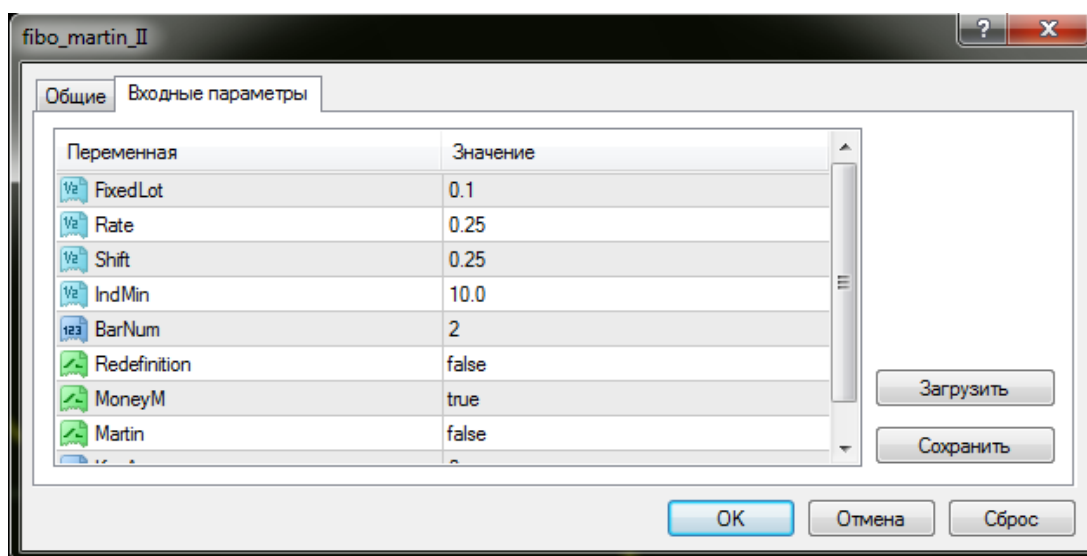

Настройка советника fibo-martin II

Для правильной настройки советника необходимо выполнить следующие действия:

- Вызвать меню "Входные параметры" советника fibo-martin II с помощью клавиши F7 либо комбинации клавиш Ctrl-I и задать следующие параметры советника: